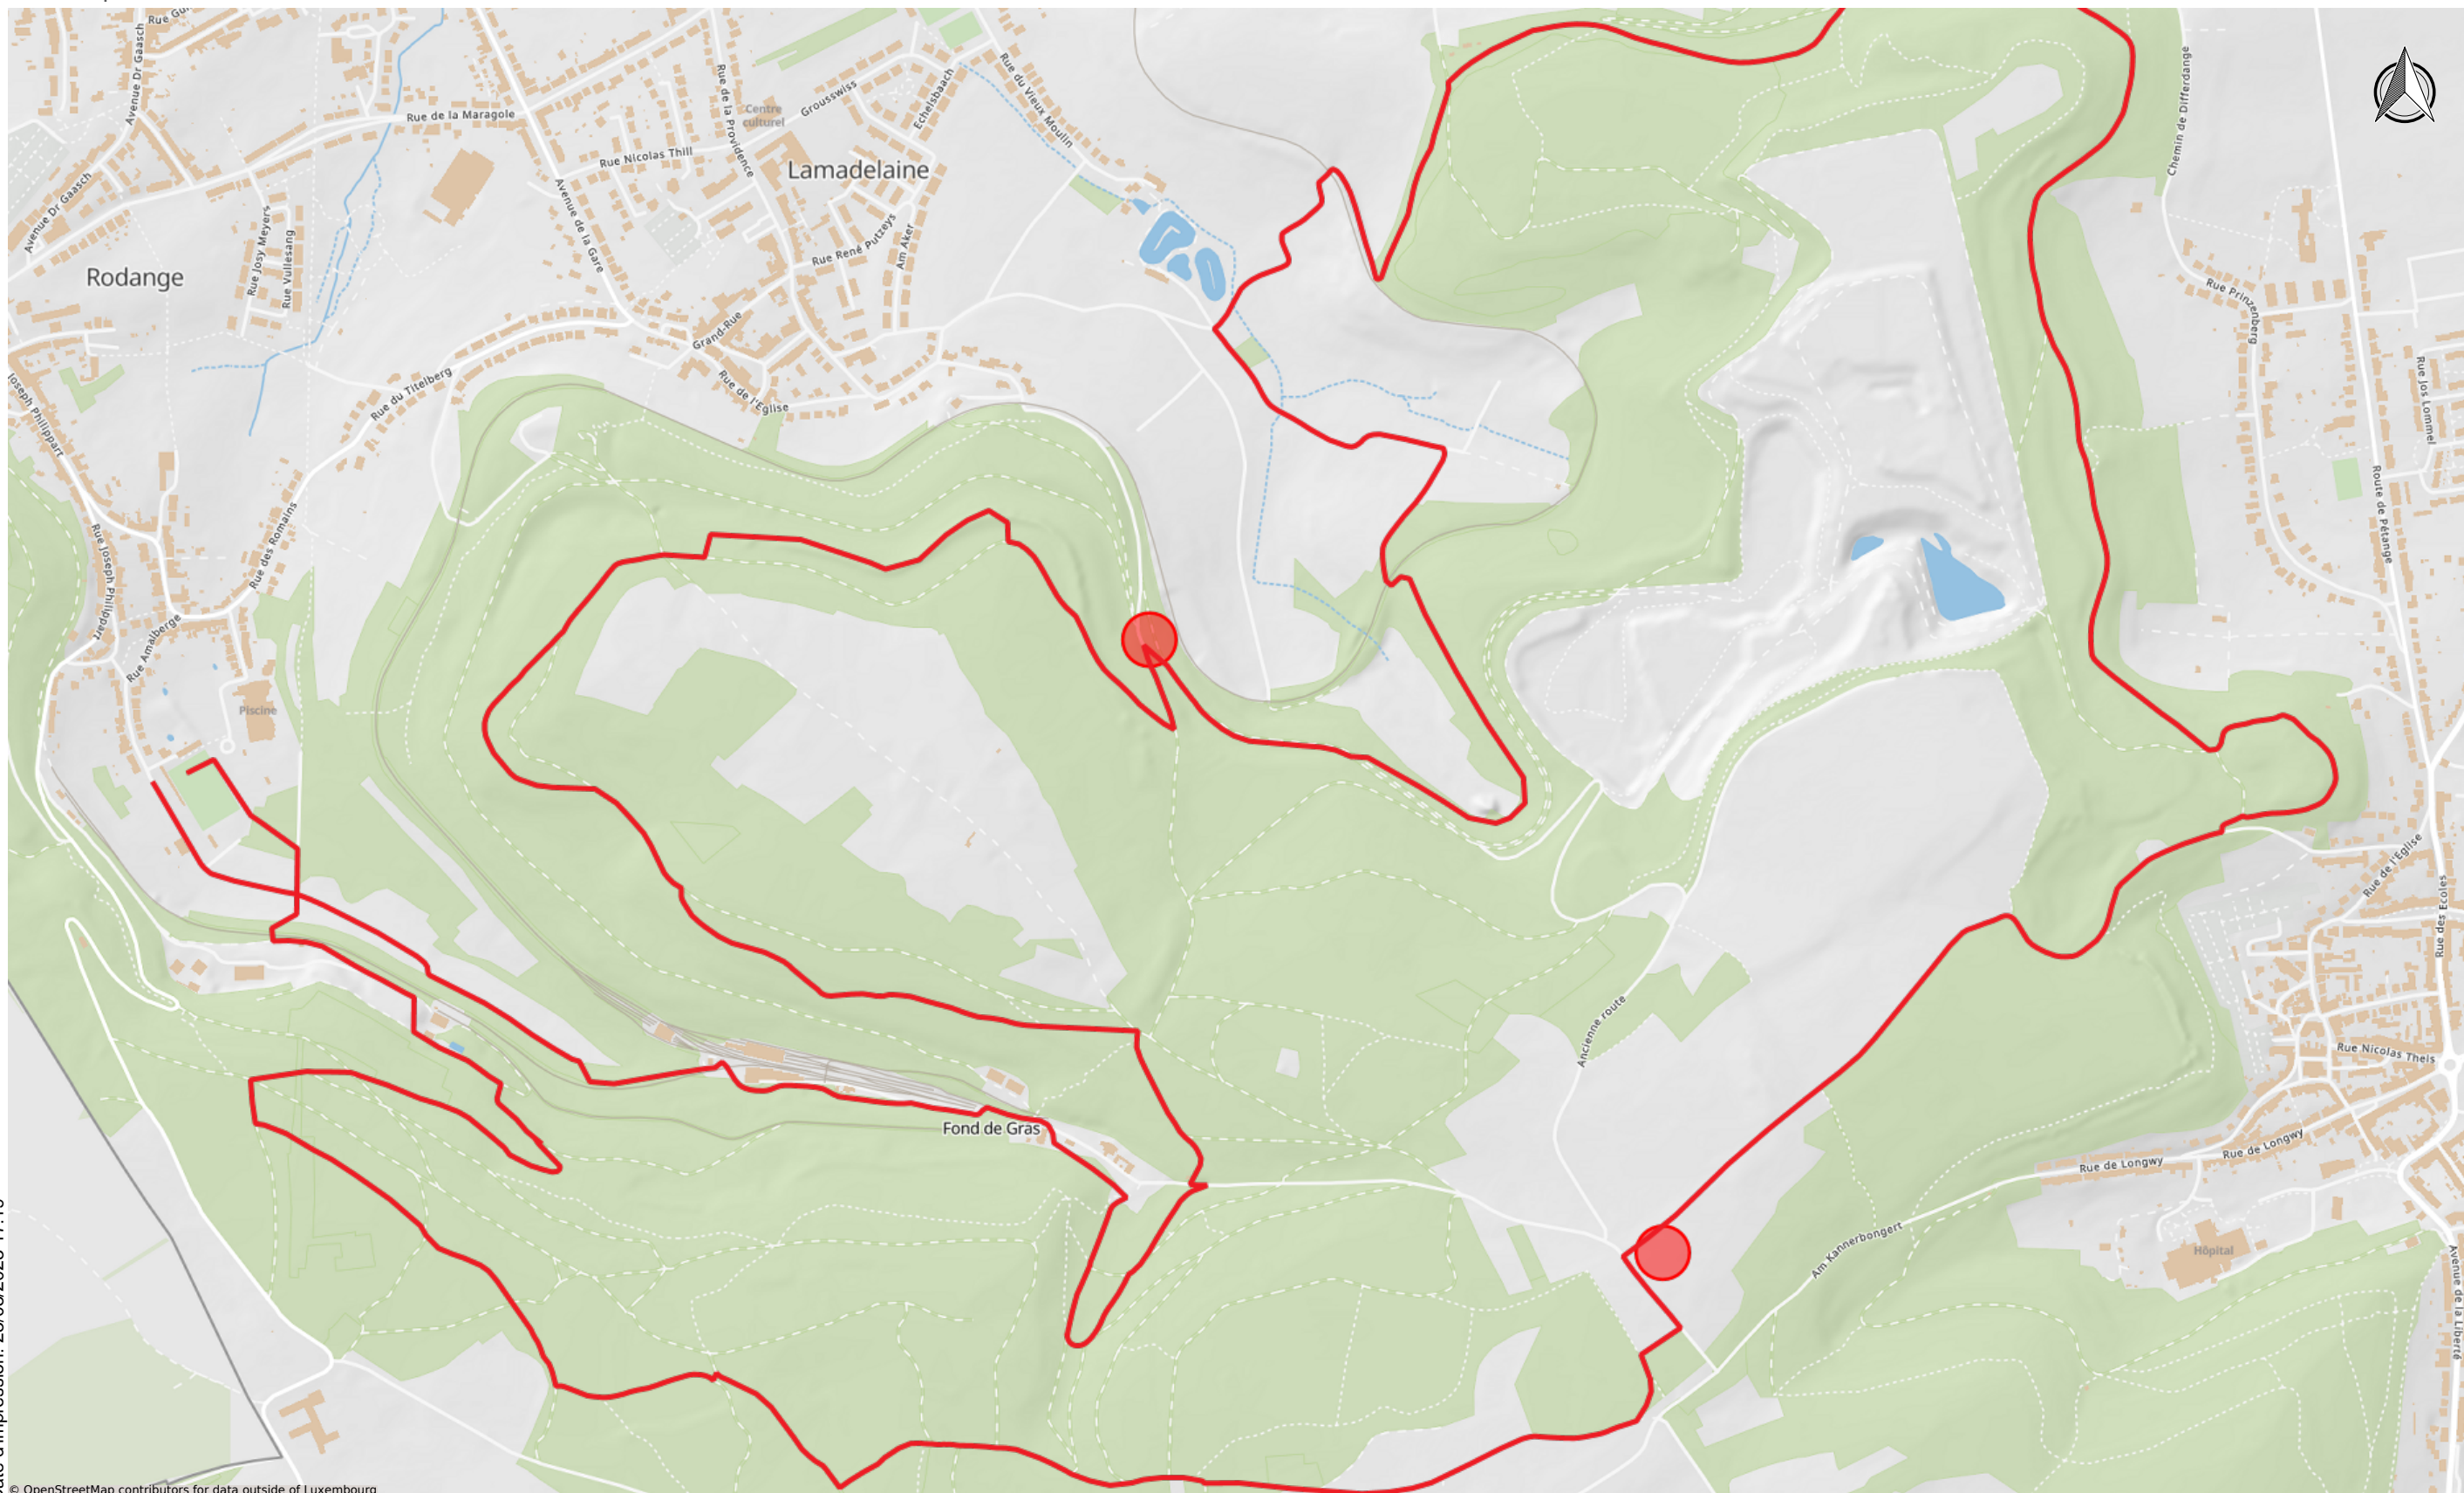

Tetelberg-Trail 16,5 km

Date d'impression: 23/03/2023 17:19

© OpenStreetMap contributors for data outside of Luxembourg

www.geoportail.lu est un portail d'accès aux informations géolocalisées, données et services qui sont mis à disposition par les administrations publiques luxembourgeoises. Responsabilité: Malgré la grande attention qu'elles portent à la justesse des informations diffusées sur ce site, les autorités ne peuvent endosser aucune responsabilité quant à la fidélité, à l'exactitude, à l'actualité, à la fiabilité et à l'intégralité de ces informations. Information dépourvue de foi publique. Droits d'auteur: Administration du Cadastre et de la Topographie. <http://g-o.lu/copyright>

Echelle approximative 1:10000

<http://g-o.lu/3/Zq6B>