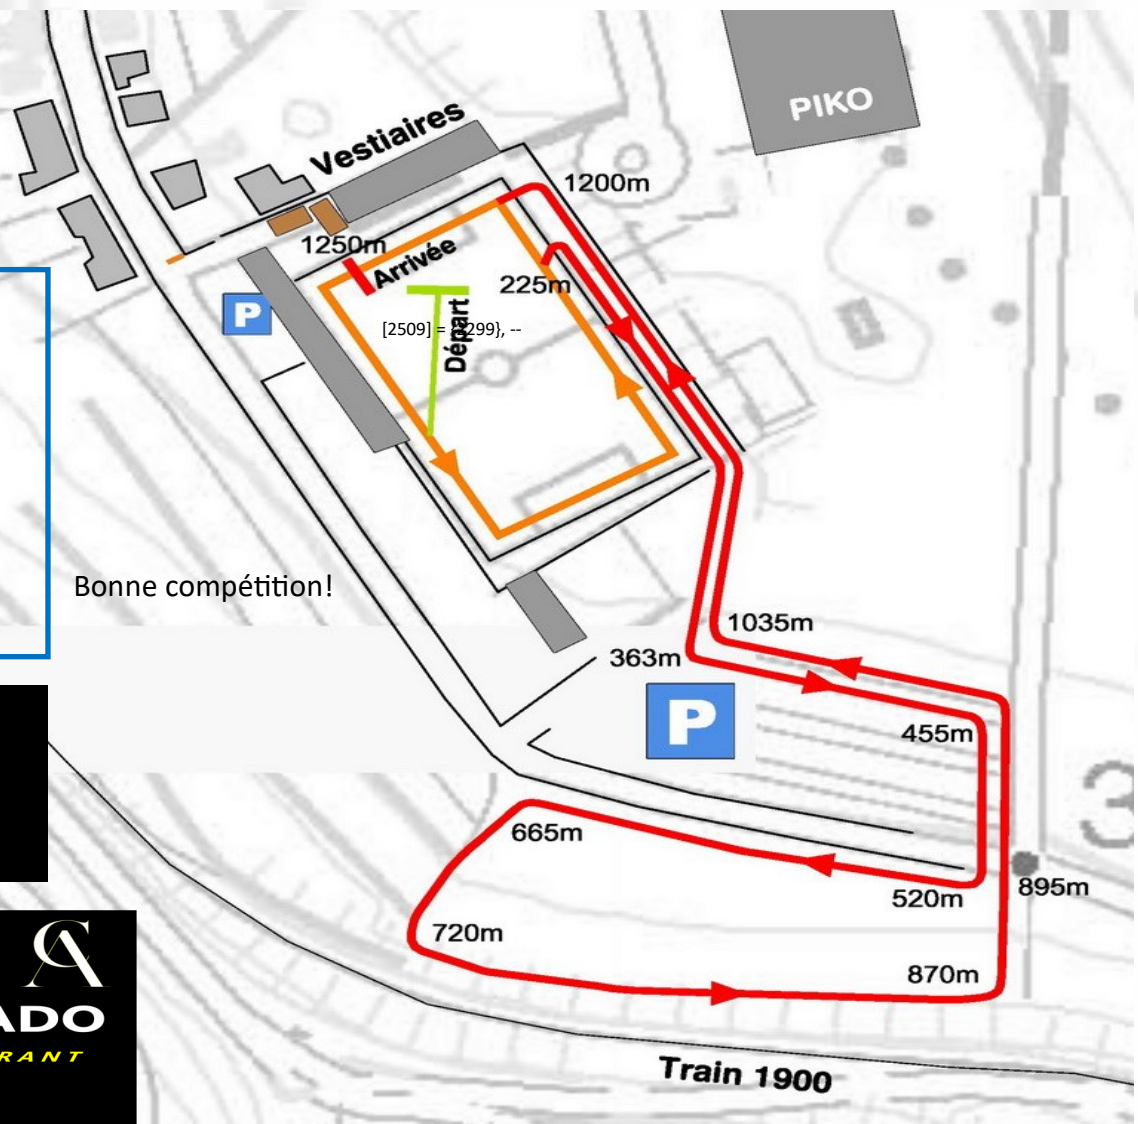

Programme:

Cross RBUAP Rodange - Terrain "Doihl" le 12.11.2023			
HORAIRE	CATEGORIES	DISTANCES	NOMBRE DE TOURS
12h00	Minimes fém.	1810m	2PT & 1GT
12h15	Minimes masc.	2500m	2GT
12h15	Cadettes	2500m	2GT
12h35	Cadets	2780m	1PT & 2GT
12h55	Juniors fém.	3060m	2PT+2GT
12h55	Espoirs fém.	3060m	2PT+2GT
13h15	Juniors masc.	5000m	4GT
13h15	Espoirs masc.	5000m	4GT
13h45	Ludiques fém. (*)	560m	2PT
13h45	Ludiques masc. (*)	560m	2PT
13h55	Benjamines (*)	560m	2PT
14h05	Benjamins (*)	560m	2PT
14h15	Seniors Dames	4030m	1PT+3GT
14h15	Seniors Hommes	6500m	1PT & 5GT
14h55	Débutantes	1250m	1GT
15h10	Débutants	1250m	1GT
15h25	Scolaires fém.	1810m	2PT & 1GT
15h45	Scolaires masc.	1810m	2PT & 1GT

1 PT = petit tour à 280m 1 GT = grand tour à 1250m

L'occasion idéale de profiter de notre catering et de savourer notre tout premier Glühwein de la saison, tant apprécié...

- GRILLWURST 4€
- TARTES - BISQUITS 2€
- GLÜHWEIN 3€ (Schuss + 1€)
- CAFÉ - THÉ 2€
- BIERES 3€
- CRÉMANT 4€
- SOFT DRINKS 2€

Bonne compétition!

DRUPI S

- VINO & CO -

Enjoy your time

Aalt Stadhaus Déifferdeng

CHEZ AMADO

BAR - CAFÉ - RESTAURANT

Tél: +352 58771-1999
www.amado.lu
chez.amado@gmail.com